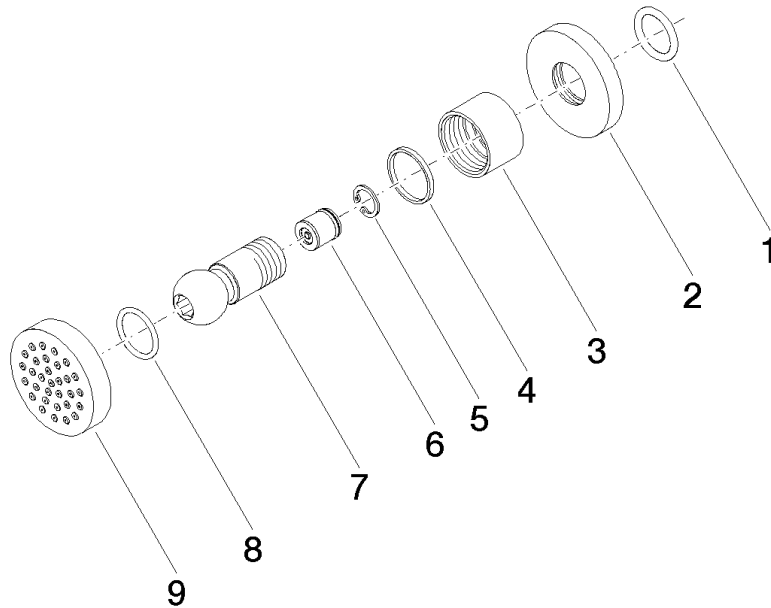

28 528 979

- pomme de douche Ø 55 mm
- rotule 25° pivotante (dans tous les sens)
- HORIZONTAL RAIN, débit max. 7 l/min (à 3 bar)
- avec système anti-calcaire
- rosace Ø 55 mm
- raccord 1/2"

S'adapte aux gammes suivantes : TARA, LISSÉ, VAIA, META

	Chrome	28 528 979-00
	Platine brossé	28 528 979-06
	Platine	28 528 979-08
	Laiton (Or 23cts)	28 528 979-09
	Dark Chrome	28 528 979-19
	Or clair	28 528 979-26
	Or clair brossé	28 528 979-27
	Laiton brossé (Or 23cts)	28 528 979-28
	Noir mat	28 528 979-33
	Bronze brossé	28 528 979-42
	Champagne brossé (Or 22cts)	28 528 979-46
	Champagne (Or 22cts)	28 528 979-47
	Chrome brossé	28 528 979-93
	Dark Platinum brossé	28 528 979-99

Accessoires recommandés

- Coude mural à encastrer - 35 085 970 90**
- profondeur de montage max. 163 mm
 - profondeur de montage mini. 90 mm

28 528 979

mm [inches]

Diagramme de débit

Certificats

LGA_38652.

28 528 979

Liste des pièces de rechange

N°	Article Numéro	Désignation	Fréquence de montage	Délai de livraison
1	90 14 10 026 00 90	joint	1	2
2	09 27 22 019-00	rosace	1	10
3	09 23 30 026-00	écrou	1	10
4	09 14 15 010 90	anneau	1	2
5	09 16 01 014 90	anneau	1	2
6	90 23 01 147 00 90	anti-retour	1	2
7	09 21 40 016-00	raccord	1	10
8	09 14 10 015 90	joint	1	2
9	90 12 05 027 00-00	boîtier (complètement)	1	10